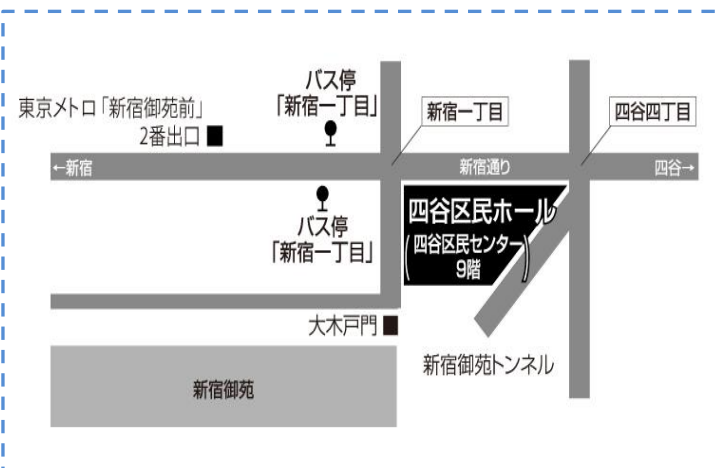

ご来場をお待ちしております!

加盟合唱団一覧

(☆ : 第 42 回合唱祭出演合唱団 ★ : 今回欠場合合唱団)

【合唱団】

- ☆ 混声合唱団 アルス・ノヴァ
- ☆ アール・グレイ
- ☆ いずみコーラス
- ★ ISETAN 丹声会
- ☆ 合唱団 エルム
- ☆ 大久保混声合唱団
- ★ 合唱団 くさぶえ
- ☆ コール・クライス
- ☆ コール・フェミナ
- ☆ 女声合唱団 こーる・まるね
- ☆ ジューン・エコー
- ☆ 合唱団白樺
- ☆ 新宿混声合唱団
- ☆ 新宿区職員コーラス
- ☆ 新宿トパーズ
- ☆ すみれ会
- ★ 合唱団「つつじ」
- ☆ T.F.Cコーラル
- ☆ NAOコーラスグループ
- ☆ 混声合唱隊 Neo-TOKYO
- ☆ ユーフォニック合唱団
- ☆ 混声合唱団「La LALA」
- ☆ 陸唱会
- ☆ 合唱団“わだち”
- ☆ シヴィル・クワイア
- ☆ 東京韓国合唱団
- ☆ 朝陽合唱団
- ★ コーラス結
- ☆ ジラソーレ
- ★ エーデルワイス西新宿
- ☆ コーロ・レガメ
- ☆ 女声合唱団 Feinklang
- ☆ 混声合唱団 ショコラ
- ☆ コーラス S R B

【指揮者】

- 《箕輪 健》
- 《櫻屋敷 滋人》
- 《大島 治子》
- 《田代 和久》
- 《栗原 寛》
- 《中村 拓紀》
- 《内田 功》
- 《箕輪 健》
- 《水澤 麻由里》
- 《伊藤 潤》
- 《末吉 嘉子》
- 《及川 貢》
- 《田中 登志生》
- 《太田 彌生》
- 《福田 芳尚》
- 《阿部 佳津子》
- 《佐藤 一昭》
- 《小栗 純一》
- 《近藤 直子》
- (——)
- 《局 和美》
- 《佐々木 理子》
- 《中嶋 一成》
- 《中村 敏彦》
- 《井上 雄城》
- 《朴 英涯》
- 《小峰 和則》
- 《中村 昌枝》
- 《馬場 沙織》
- 《高橋 恭子》
- 《栗原 寛》
- 《苔米地 英一》
- 《神尾 昇》
- (——)

【伴奏者】

- 《関矢 圭子》
- 《横田 小笹》
- 《本橋 邦子》
- 《松行 美左子》
- 《村田 智佳子》
- 《金澤 亜希子》
- 《小林 恵美》
- 《中村 敏彦》
- 《石橋 佳子》
- 《山崎 美保》
- 《島田 知恵》
- 《徳永 優里》
- 《田中 由生子》
- 《中井 裕司》
- 《渡邊 道代》
- 《児玉 ゆかり》
- 《三好 そら》
- 《増田 佳代》
- 《小泉 耕平》
- 《中川 由絵》
- 《中井 裕司》
- 《篠 澄子》
- (——)
- 《田渕 美也子》
- 《崔 琴仙》
- (——)
- 《檜佐 幸子》
- 《栗原 邦子》
- 《種部 美穂》
- 《中島 由紀》
- 《新居 和子》
- 《舟本 いづみ》
- (——)

四谷区民ホールへのアクセス

1. ◆地下鉄
     東京メトロ丸ノ内線
     「新宿御苑前」2番出口(大木戸門)より徒歩5分
   - ◆都営バス
     品97 新宿駅西口～品川車庫「新宿一丁目」下車
2. ※一般来場者用の駐車場はございません。
   公共交通機関(地下鉄、バス)をご利用ください。

【問い合わせ先】

新宿区合唱連盟事務局(新宿文化センター内)
〒160-0022 新宿区新宿 5-18-14 新宿北西ビル 2階
Tel.: 03-3350-1141
E-mail: <shinjukuku.gassho.renmei@gmail.com>