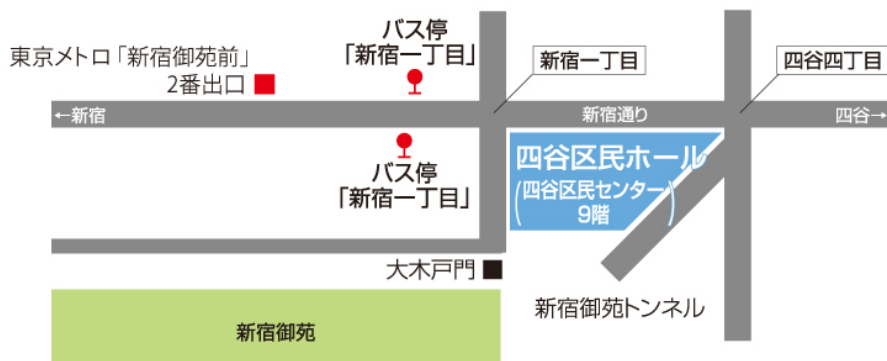

令和6年度新宿区生涯学習フェスティバル

音楽・コーラスのつどい

日時：11月3日(日祝)

開場 11:00 第1部：11:30 開演 第2部：14:30 開演

会場：四谷区民ホール
(新宿区内藤町 87 四谷区民センター 9F)

芸術の秋に、新宿を音楽で彩る音楽祭。
新宿区内で音楽に親しんでいる皆さまの、楽しい発表会です。
ぜひご来場ください。

ホール内では指定された方、場所以外の撮影・録画を禁止致します。

入場無料
入退場自由

共催：新宿区
協力：新宿区合唱連盟

[交通]

東京メトロ丸ノ内線
「新宿御苑前」2番出口(大木戸門)より徒歩5分
都営バス
品97 新宿駅西口～品川車庫「新宿一丁目」下車

一般来場者用の駐車場はございません。
公共交通機関(地下鉄、バス)をご利用ください
ますよう、ご協力をお願いいたします。

【主催・問い合わせ】

公益財団法人新宿未来創造財団

新宿文化センター仮事務所 TEL:03-3350-1141(平日9:00~17:00)