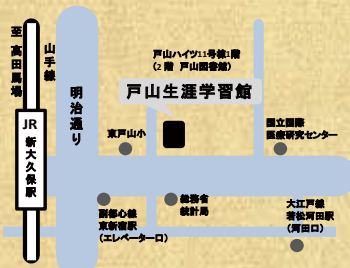

2/21(金)

企画チームエスペランサ (超ブルーダイヤモンドズ) 「ミュージカル『地球からの手紙』」

時間：19:00 開演 (18:30 開場)

料金：2,000円 この公演に関する問合せ先：080-8706-1452 (佐藤)

地球からの手紙をあなたに届けたい。オムニバスによるミュージカル。目に見えない宝物を探しに!!あなたの中にある優しさの翼、真心、思いやり。1+1は2じゃない!!無限大!!能登チャリティ公演としてチケット代全額寄付。さあ一緒に宝探しを!!メッセージアーティスト超ブルーダイヤモンドズが、能登チャリティに賛同して集まったアーティストとともに、現代アーティスト池田真優さんの絵から展開するストーリーをお届けします。

■出演：一乗ひとみ (輪島の歌姫/輪島出身弾き語り奏者)・マーシャル伊藤 (歌手)・永井理沙 (ダンサー/振付担当)・あさり (ジャズサクソ)・藍 (声楽/フルート)・アティーシャミカ (歌手)・ひろ (役者) / 仲村優里 (声楽)・櫻井祐子 (歌手/女優)・

Ruka (歌手)・
Liaz Aya (歌手)・
超ブルーダイヤモンドズPIE&よっしー
■企画/制作/演出
/脚本：PIE
■音楽：よっしー (吉川敏明)
■美術：池田真優
(パリコレ参加現代アーティスト)

2/22(土)

劇団 トランス☆プロジェクト 「『あなたの知らない日常』 ~4年連続学生人気 No.1 の授業より~」

時間：①14:00 開演(13:30 開場) ②18:30 開演(18:00 開場)

料金：1,800円

この公演に関する問合せ先：[e-mail] info_transproject@yahoo.co.jp

あなたは今「自分」ですか?誰でも今の自分と本来の自分とのギャップに悩む事があると思います。ありのままの自分を認め、お互いを認めあえたら.....楽しくて、ちょっとタメになる、今まで知らなかった日常を知ることができるかも!創立26年のトランス☆プロジェクトが贈る、4年連続学生人気NO.1の講演 トランスジェンダーの日常を体験してみませんか?本公演では、寸劇をご覧いただいた後、アフタートークでみんなの疑問に答えます!

■出演：月嶋紫乃・冴瑪悠・石田純一・岩崎珠緒
■演出：井原一樹 ■脚本：劇団トランス☆プロジェクト脚本部、井原一樹

2/23(日祝)

かたりの会 「二月に怪談~新宿にゆかり深い文人 小泉八雲・夏目漱石の怪しき世界」

時間：15:00 開演 (14:30 開場)

料金：1,500円

この公演に関する問合せ先：080-3723-6009
<https://ameblo.jp/kamiyukiko0606/>

琵琶演奏と共にお届けする、情感あふれる怪談朗読。演目は夏目漱石作『夢十夜』から「第一夜」「第七夜」。小泉八雲作「雪おんな」「むじな」「お貞のはなし」と人気の高い作品をそろえています。たくさんの作家や文人から愛された新宿の地で、怖さだけではなく怪談の世界をお楽しみください。

■出演：小川由紀子、高井康行、日高悠美、藤本至、高野百合子
■琵琶演奏：尼理愛子
■作：小泉八雲、夏目漱石
■構成・演出：神由紀子

2/24(月休)

演劇ユニット King's Men 「ロミオとジュリエット」

時間：13:30 開演 (13:00 開場)

料金：2,500円

この公演に関する問合せ先：<https://kingsmen2023.amebaownd.com/>